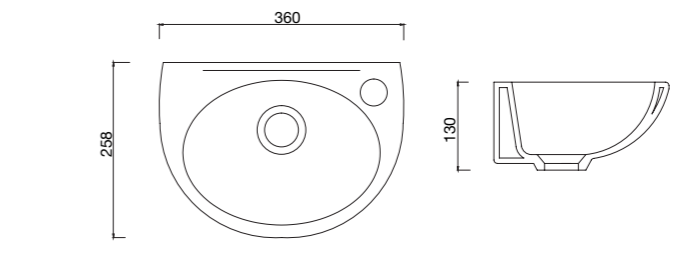

**TP01LVB02**  
LAVABO (28x35)  
**TP01LVB02**  
WASHBASIN (28x35)

**TP02LVB01**  
LAVABO (37x45)  
**TP02LVB01**  
WASHBASIN (37x45)

**TP10LVB01**  
COMPACT BANTLI LAVABO (40x55)  
**TP10LVB01**  
COMPACT WASHBASIN "D-SHAPED" (40x55)

**TP13LVB02**  
LAVABO (22x42)  
**TP13LVB02**  
WASHBASIN (22x42)

**TP03LVB01**  
LAVABO (40x50)  
**TP03LVB01**  
WASHBASIN (40x50)

**TP09LVB01**  
COMPACT BANTLI LAVABO (40x46)  
**TP09LVB01**  
COMPACT WASHBASIN "D-SHAPED" (40x46)

**TP17LVB02**  
LAVABO (26x36)  
**TP17LVB02**