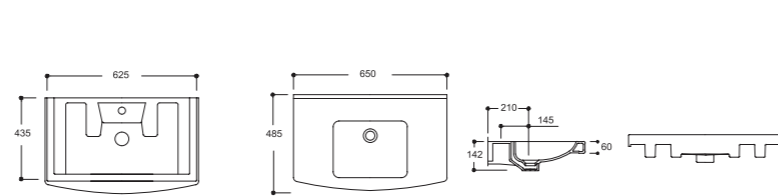

NE21ELV01
NERO FURNITURE BASIN (50x85)

KARIZMA

KZ20ELV01
KARIZMA ETAJERLİ LAVABO (50x85)

KZ20ELV01
KARIZMA FURNITURE BASIN (50x85)

KARIZMA

KZ21ELV01
KARIZMA ETAJERLİ LAVABO (50x85)

KZ21ELV01
KARIZMA FURNITURE BASIN (50x85)

REM

RE42ELV01
REM ETAJERLİ LAVABO (45x100)

RE42ELV01
REM FURNITURE BASIN (45x100)

NERO

NE20ELV01
NERO ETAJERLİ LAVABO (50x65)

NE20ELV01
NERO FURNITURE BASIN (50x65)

NERO

NE22ELV01
NERO ETAJERLİ LAVABO (50x105)