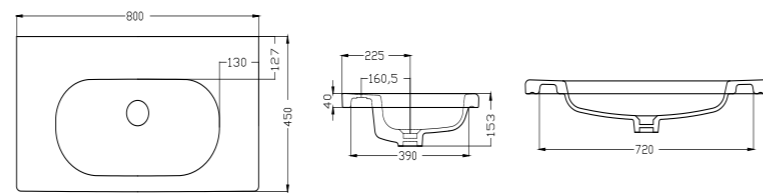

REM

RE40ELV01
REM ETAJERLİ LAVABO (45x60)

RE40ELV01
REM FURNITURE BASIN (45x60)

REM

RE41ELV01
REM ETAJERLİ LAVABO (45x80)

RE41ELV01
REM FURNITURE BASIN (45x80)

NERO

NE21ELV01
NERO ETAJERLİ LAVABO (50x85)

NE21ELV01
NERO FURNITURE BASIN (50x85)

KARIZMA

KZ20ELV01
KARIZMA ETAJERLİ LAVABO (50x85)

KZ20ELV01
KARIZMA FURNITURE BASIN (50x85)

KARIZMA

KZ21ELV01
KARIZMA ETAJERLİ LAVABO (50x85)

KZ21ELV01
KARIZMA FURNITURE BASIN (50x85)