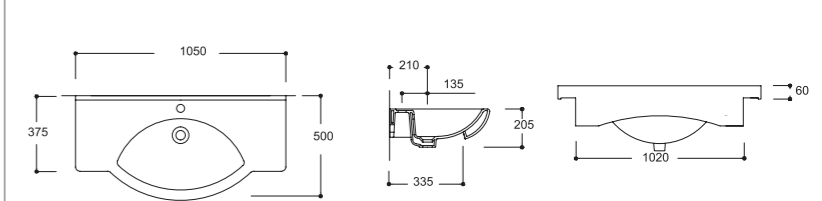

KZ22ELV01
KARIZMA ETAJERLİ LAVABO (50x105)

KZ22ELV01
KARIZMA FURNITURE BASIN (50x105)