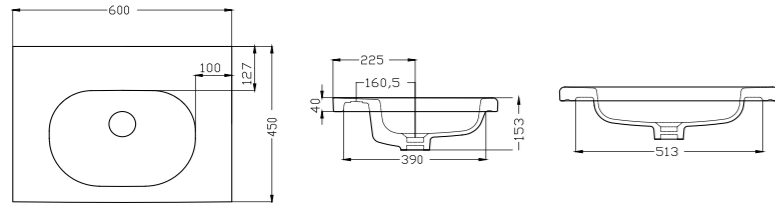

REM

RE40ELV01
REM ETAJERLİ LAVABO (45x60)

RE40ELV01
REM FURNITURE BASIN (45x60)

REM

RE41ELV01
REM ETAJERLİ LAVABO (45x80)

RE41ELV01
REM FURNITURE BASIN (45x80)

NERO

NE21ELV01
NERO ETAJERLİ LAVABO (50x85)

NE21ELV01
NERO FURNITURE BASIN (50x85)

KARIZMA

KZ20ELV01
KARIZMA ETAJERLİ LAVABO (50x85)

KZ20ELV01
KARIZMA FURNITURE BASIN (50x85)

KARIZMA

KZ21ELV01
KARIZMA ETAJERLİ LAVABO (50x85)

KZ21ELV01
KARIZMA FURNITURE BASIN (50x85)