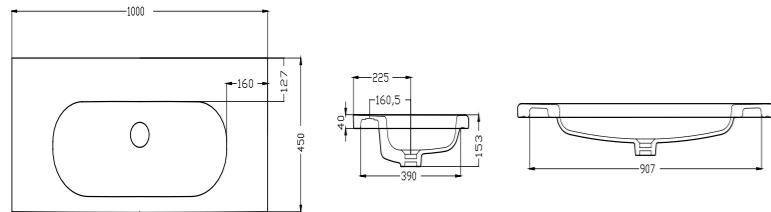

REM

RE40ELV01
REM ETAJERLİ LAVABO (45x60)

RE40ELV01
REM FURNITURE BASIN (45x60)

REM

RE41ELV01
REM ETAJERLİ LAVABO (45x80)

RE41ELV01
REM FURNITURE BASIN (45x80)

NERO

NE21ELV01
NERO ETAJERLİ LAVABO (50x85)

NE21ELV01
NERO FURNITURE BASIN (50x85)

KARIZMA

KZ20ELV01
KARIZMA ETAJERLİ LAVABO (50x85)

KZ20ELV01
KARIZMA FURNITURE BASIN (50x85)

KARIZMA

KZ21ELV01
KARIZMA ETAJERLİ LAVABO (50x85)

KZ21ELV01
KARIZMA FURNITURE BASIN (50x85)

REM

RE42ELV01
REM ETAJERLİ LAVABO (45x100)

RE42ELV01
REM FURNITURE BASIN (45x100)

NERO

NE20ELV01
NERO ETAJERLİ LAVABO (50x65)

NE20ELV01
NERO FURNITURE BASIN (50x65)

NERO

NE22ELV01
NERO ETAJERLİ LAVABO (50x105)