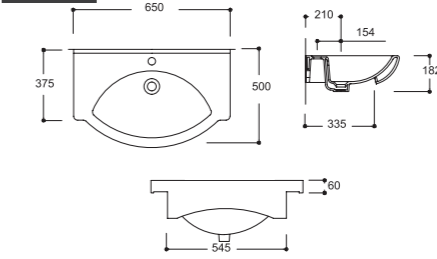

REM

RE40ELV01
REM ETAJERLİ LAVABO (45x60)

RE40ELV01
REM FURNITURE BASIN (45x60)

REM

RE41ELV01
REM ETAJERLİ LAVABO (45x80)

RE41ELV01
REM FURNITURE BASIN (45x80)

NERO

NE21ELV01
NERO ETAJERLİ LAVABO (50x85)

NE21ELV01
NERO FURNITURE BASIN (50x85)

KARIZMA

KZ20ELV01
KARIZMA ETAJERLİ LAVABO (50x85)

KZ20ELV01
KARIZMA FURNITURE BASIN (50x85)

KARIZMA

KZ21ELV01
KARIZMA ETAJERLİ LAVABO (50x85)

KZ21ELV01
KARIZMA FURNITURE BASIN (50x85)

REM

RE42ELV01
REM ETAJERLİ LAVABO (45x100)

RE42ELV01
REM FURNITURE BASIN (45x100)

NERO

NE20ELV01
NERO ETAJERLİ LAVABO (50x65)

NE20ELV01
NERO FURNITURE BASIN (50x65)

NERO

NE22ELV01
NERO ETAJERLİ LAVABO (50x105)