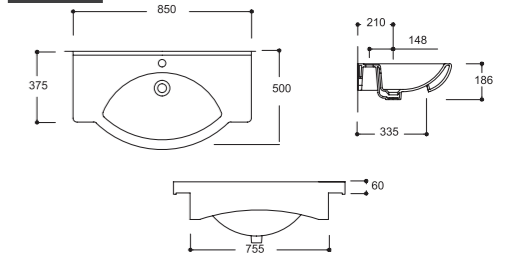

NE21ELV01
NERO FURNITURE BASIN (50x85)

KARIZMA

KZ20ELV01
KARIZMA ETAJERLİ LAVABO (50x85)

KZ20ELV01
KARIZMA FURNITURE BASIN (50x85)

KARIZMA

KZ21ELV01
KARIZMA ETAJERLİ LAVABO (50x85)

KZ21ELV01
KARIZMA FURNITURE BASIN (50x85)

REM

RE42ELV01
REM ETAJERLİ LAVABO (45x100)

RE42ELV01
REM FURNITURE BASIN (45x100)

NERO

NE20ELV01
NERO ETAJERLİ LAVABO (50x65)

NE20ELV01
NERO FURNITURE BASIN (50x65)

NERO

NE22ELV01
NERO ETAJERLİ LAVABO (50x105)