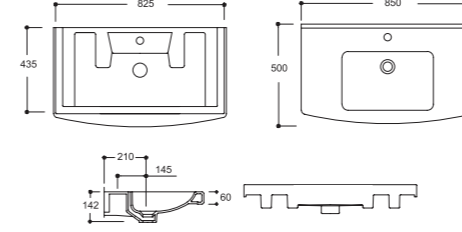

REM

RE40ELV01
REM ETAJERLİ LAVABO (45x60)

RE40ELV01
REM FURNITURE BASIN (45x60)

REM

RE41ELV01
REM ETAJERLİ LAVABO (45x80)

RE41ELV01
REM FURNITURE BASIN (45x80)

NERO

NE21ELV01
NERO ETAJERLİ LAVABO (50x85)

NE21ELV01
NERO FURNITURE BASIN (50x85)

KARIZMA

KZ20ELV01
KARIZMA ETAJERLİ LAVABO (50x85)

KZ20ELV01
KARIZMA FURNITURE BASIN (50x85)

KARIZMA

KZ21ELV01
KARIZMA ETAJERLİ LAVABO (50x85)

KZ21ELV01
KARIZMA FURNITURE BASIN (50x85)

REM

RE42ELV01
REM ETAJERLİ LAVABO (45x100)

RE42ELV01
REM FURNITURE BASIN (45x100)

NERO

NE20ELV01
NERO ETAJERLİ LAVABO (50x65)

NE20ELV01
NERO FURNITURE BASIN (50x65)

NERO

NE22ELV01
NERO ETAJERLİ LAVABO (50x105)