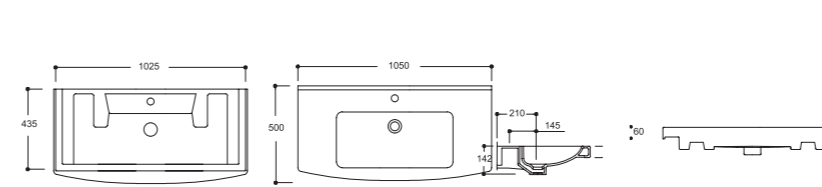

REM

RE42ELV01
REM ETAJERLİ LAVABO (45x100)

RE42ELV01
REM FURNITURE BASIN (45x100)

NERO

NE20ELV01
NERO ETAJERLİ LAVABO (50x65)

NE20ELV01
NERO FURNITURE BASIN (50x65)

NERO

NE22ELV01
NERO ETAJERLİ LAVABO (50x105)